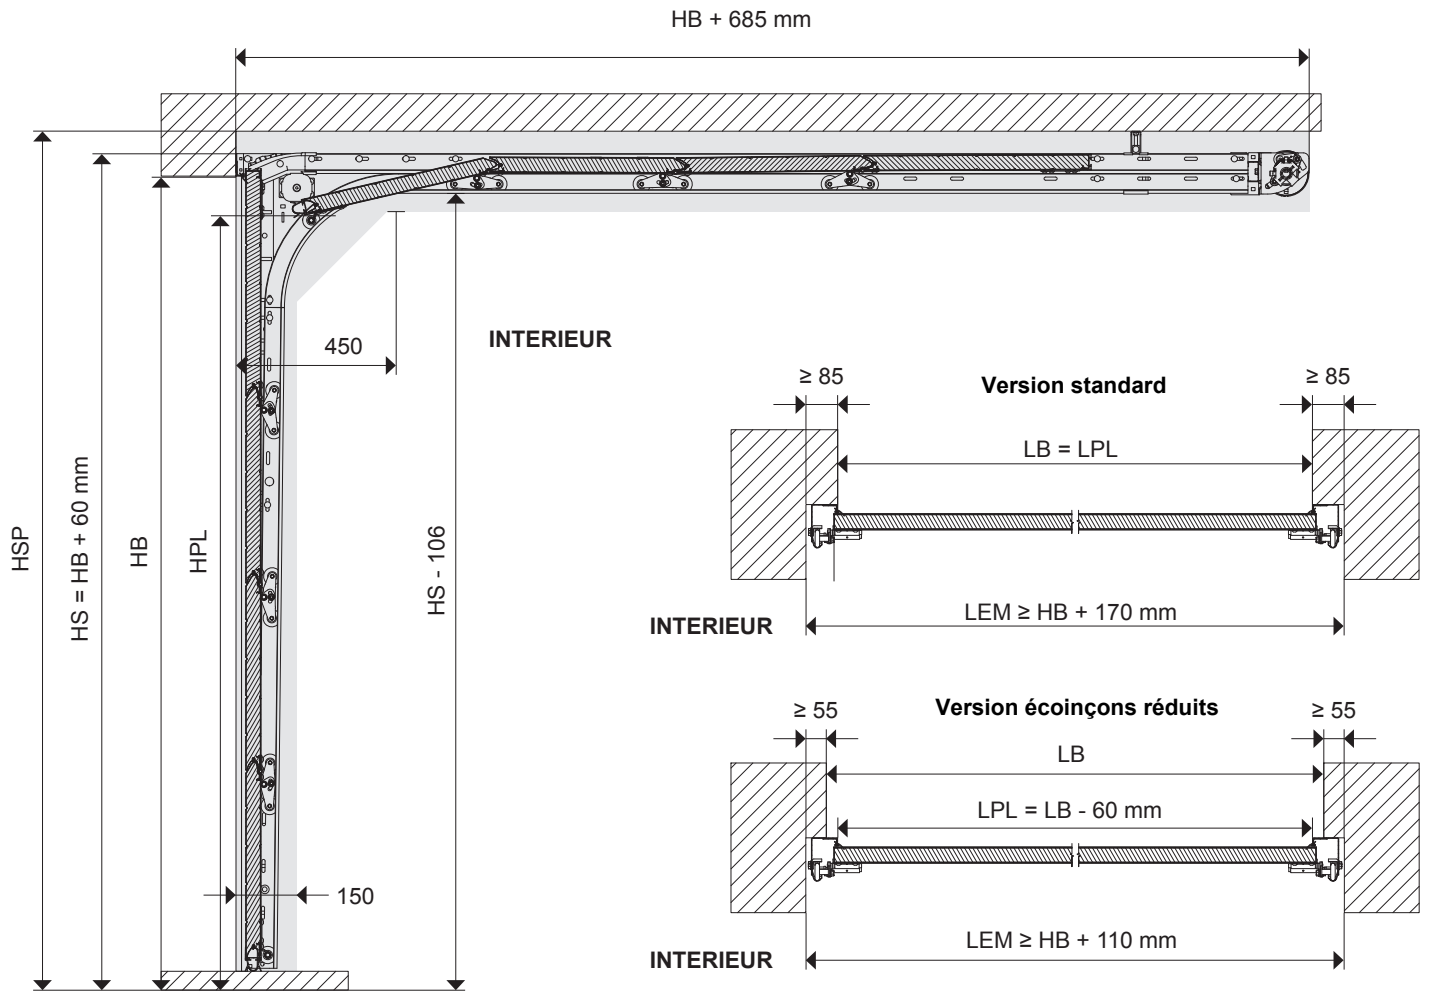

Notice de montage

SERENA-R

Sommaire

1	Symboles.....	2
2	Aperçu du système	3
3	Quincaillerie et outillage	4
4	Instructions d'assemblage.....	5

1. Symboles

 Danger / Attention	 À examiner / vérifier	 Manœuvre manuelle	 Operation électrique
 Étape obligatoire	 Option	<i>ALT.</i> Étape alternative	 Consultez le manuel

2. Aperçu du système

HB	Hauteur de baie libre
RL	Retombée de linteau
HS	Hauteur système
HSP	Hauteur sous plafond
HPL	Hauteur de passage libre
LB	Largeur de baie libre
LPL	Largeur de passage libre
LEM	Largeur entre murs

	$HSP = SH + 30$ $HPL = HB - 10\text{ mm}^*$ *avec bloque porte	Minimum $RL \geq 60$	Standard $RL \geq 90$
		$HSP = SH + 60$ $HPL = HB - 10\text{ mm}$	$RL \geq 90$

3. Attaches et outils

<p>A</p>  <p>M8 x 10,5 Ø 17 mm</p>	<p>B</p>  <p>M8 x 17 Ø 17 mm</p>	<p>C</p>  <p>M8 13 mm</p> <p>10 Nm</p>
<p>D</p>  <p>ST6,3 x 25 T30 Ø 14 mm</p> <p>10 Nm</p>	<p>E</p>  <p>M6 x 12 Ø 13 mm</p>  <p>8 Nm 10 mm</p>	<p>F</p>  <p>5 mm Ø 11 mm</p>

Positionnement des supports:
 $L = LB + 137 \text{ mm}$

4.4

4.5

4.6

4.7

4.8

4.9

6.1