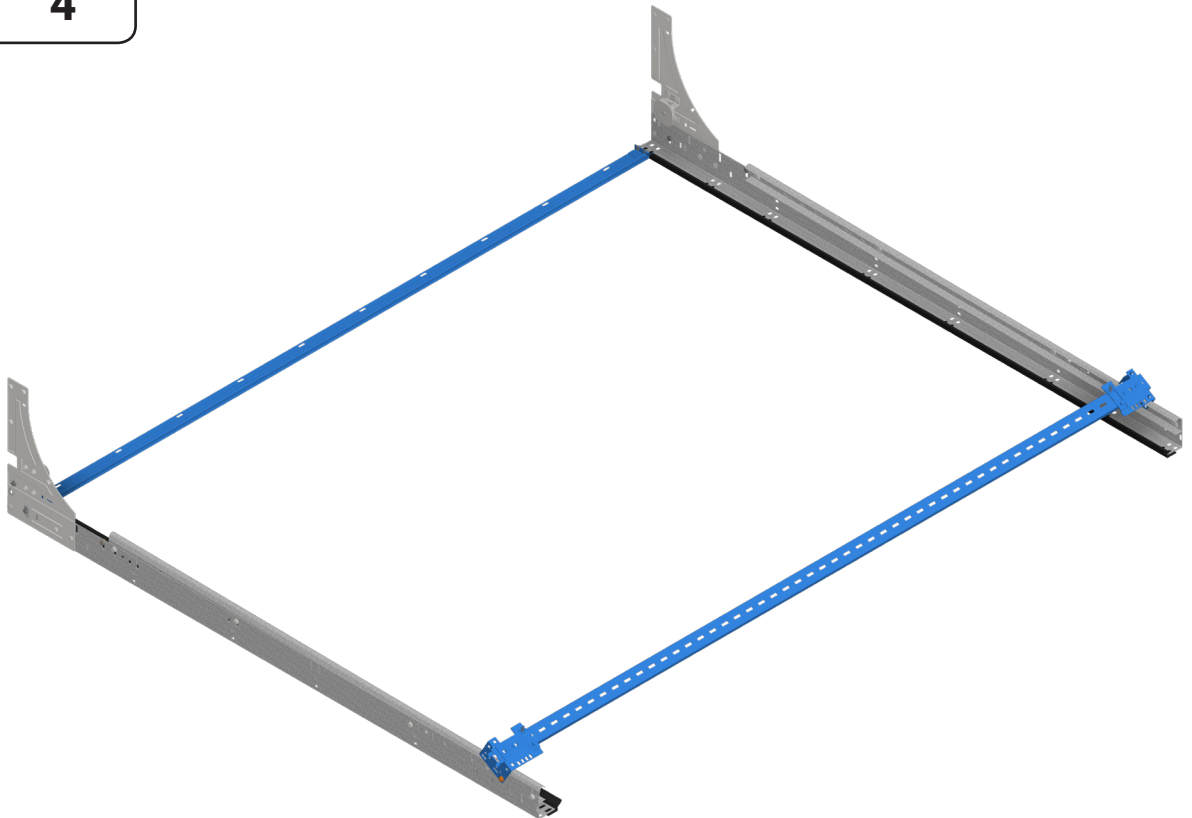

2. Aperçu du système

HB	Hauteur de baie libre
RL	Retombée de linteau
HS	Hauteur système
HSP	Hauteur sous plafond
HPL	Hauteur de passage libre
LB	Largeur de baie libre
LPL	Largeur de passage libre
LEM	Largeur entre murs

4 Instructions d'assemblage

3

Option

3.1

4

4.1

4.2

4.3

Positionnement des supports:
 $L = LB + 137 \text{ mm}$

4.4

4.5

4.6

4.7

4.8

4.9

6.1