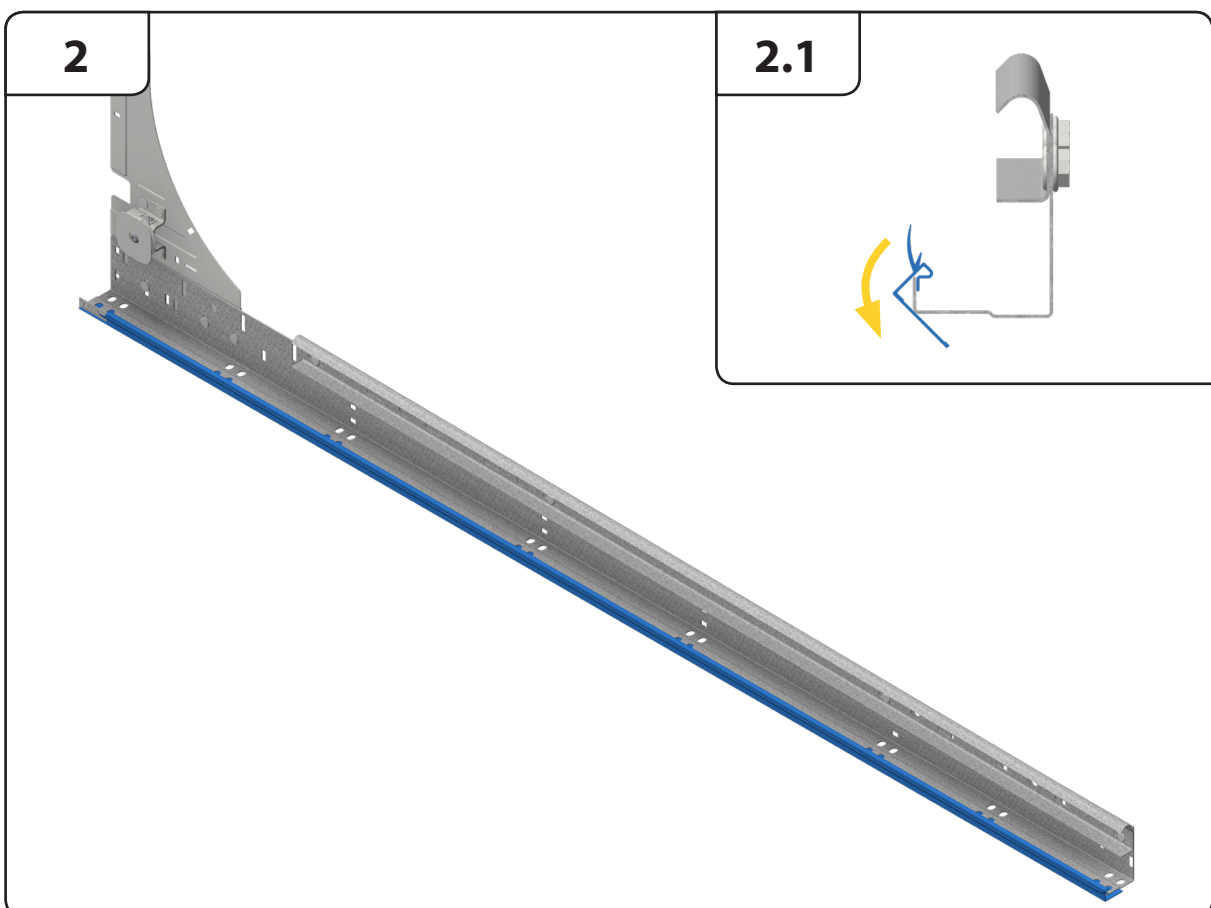

4 Instructions d'assemblage