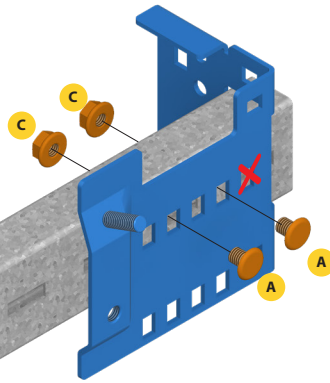

2. Aperçu du système

HB	Hauteur de baie libre
RL	Retombée de linteau
HS	Hauteur système
HSP	Hauteur sous plafond
HPL	Hauteur de passage libre
LB	Largeur de baie libre
LPL	Largeur de passage libre
LEM	Largeur entre murs

	$HSP = SH + 30$ $HPL = HB - 10\text{ mm}^*$ *avec bloque porte	Minimum $RL \geq 60$	Standard $RL \geq 90$
		$HSP = SH + 60$ $HPL = HB - 10\text{ mm}$	$RL \geq 90$

3. Attaches et outils

<p>A</p>  <p>M8 x 10,5 Ø 17 mm</p>	<p>B</p>  <p>M8 x 17 Ø 17 mm</p>	<p>C</p>  <p>M8 13 mm</p> <p>10 Nm</p>
<p>D</p>  <p>ST6,3 x 25 T30 Ø 14 mm</p> <p>10 Nm</p>	<p>E</p>  <p>M6 x 12 Ø 13 mm</p>  <p>8 Nm 10 mm</p>	<p>F</p>  <p>5 mm Ø 11 mm</p>

4 Instructions d'assemblage

3

Option

3.1

4

4.1

4.2

4.3

Positionnement des supports:
 $L = LB + 137 \text{ mm}$

4.4

4.5

4.6

4.7

4.8

4.9

6.1