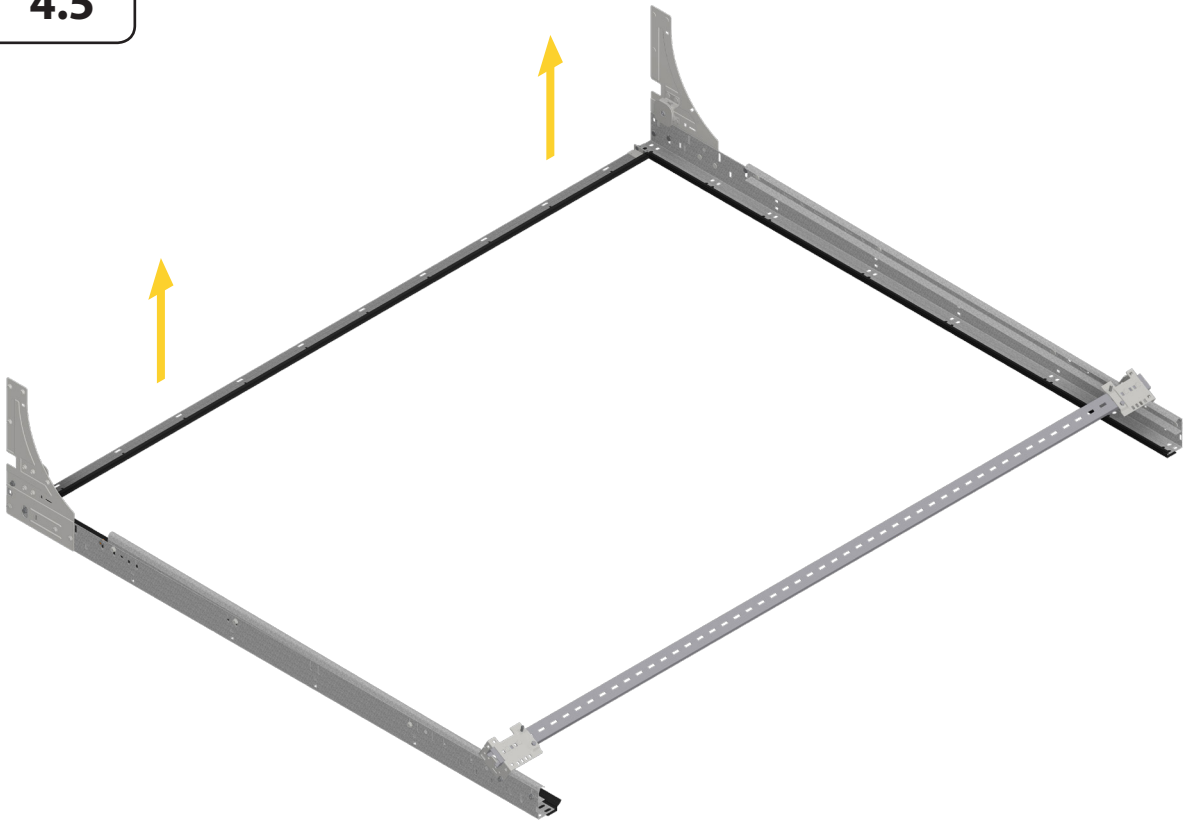

2. Aperçu du système

HB	Hauteur de baie libre
RL	Retombée de linteau
HS	Hauteur système
HSP	Hauteur sous plafond
HPL	Hauteur de passage libre
LB	Largeur de baie libre
LPL	Largeur de passage libre
LEM	Largeur entre murs

4 Instructions d'assemblage

3

Option

3.1

4

4.1

4.2

4.3

Positionnement des supports:
 $L = LB + 137 \text{ mm}$

4.4

4.5

4.6

4.7

4.8

4.9

6.1