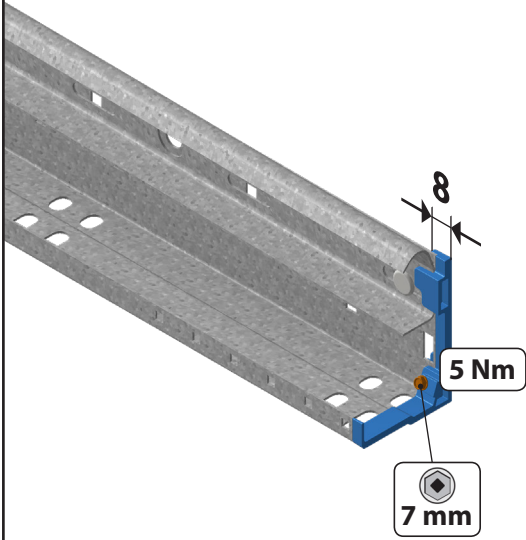

2. Aperçu du système

HB	Hauteur de baie libre
RL	Retombée de linteau
HS	Hauteur système
HSP	Hauteur sous plafond
HPL	Hauteur de passage libre
LB	Largeur de baie libre
LPL	Largeur de passage libre
LEM	Largeur entre murs

	$HSP = SH + 30$ $HPL = HB - 10\text{ mm}^*$ *avec bloque porte	Minimum $RL \geq 60$	Standard $RL \geq 90$
		$HSP = SH + 60$ $HPL = HB - 10\text{ mm}$	$RL \geq 90$

3. Attaches et outils

<p>A</p>  <p>M8 x 10,5 Ø 17 mm</p>	<p>B</p>  <p>M8 x 17 Ø 17 mm</p>	<p>C</p>  <p>M8 13 mm</p> <p>10 Nm</p>
<p>D</p>  <p>ST6,3 x 25 T30 Ø 14 mm</p> <p>10 Nm</p>	<p>E</p>  <p>M6 x 12 Ø 13 mm</p>  <p>8 Nm 10 mm</p>	<p>F</p>  <p>5 mm Ø 11 mm</p>

4 Instructions d'assemblage

3

Option

3.1

4

4.1

4.2

4.3