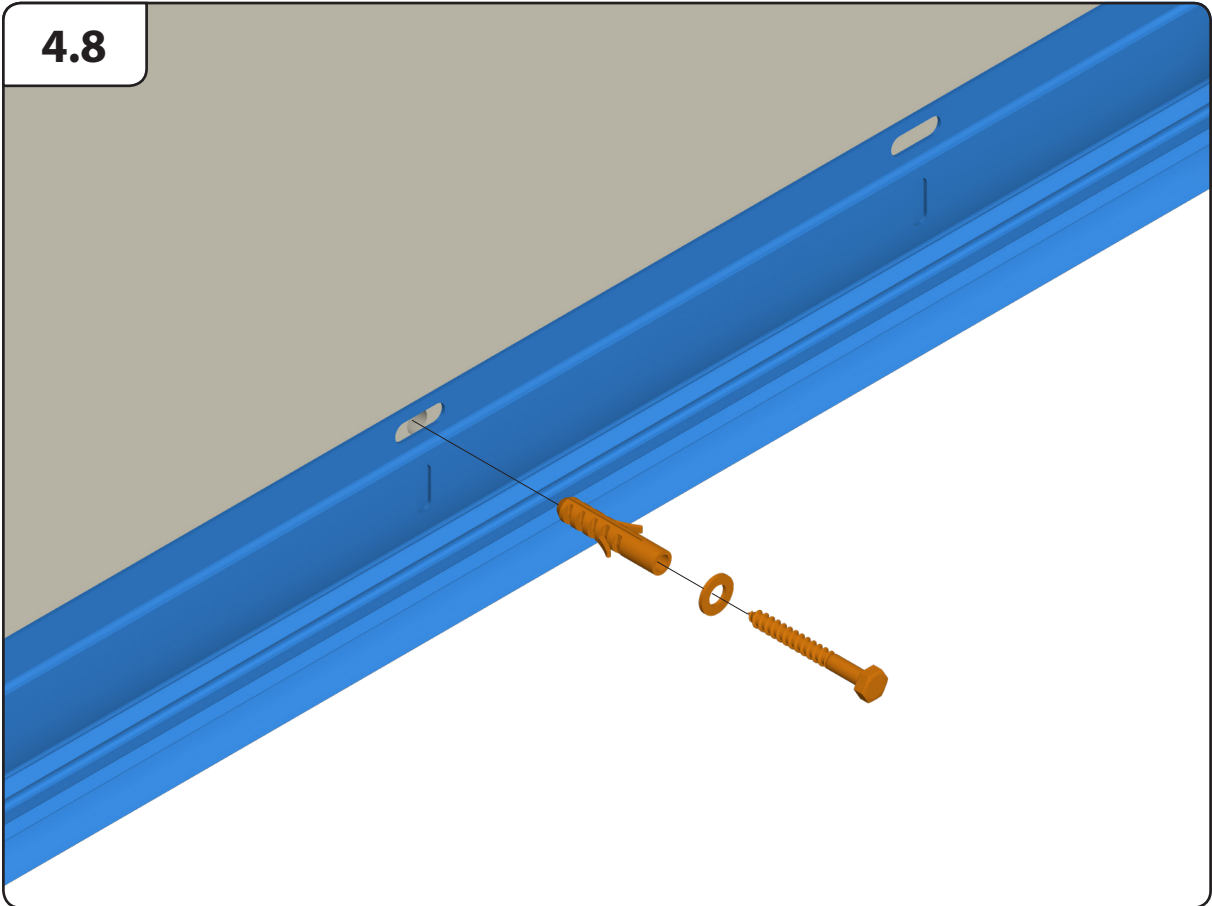

2. Aperçu du système

HB	Hauteur de baie libre
RL	Retombée de linteau
HS	Hauteur système
HSP	Hauteur sous plafond
HPL	Hauteur de passage libre
LB	Largeur de baie libre
LPL	Largeur de passage libre
LEM	Largeur entre murs

4 Instructions d'assemblage

3

Option

3.1

4

4.1

4.2

4.3

Positionnement des supports:
 $L = LB + 137 \text{ mm}$

4.4

4.5

4.6

4.7

4.8

4.9

6.1