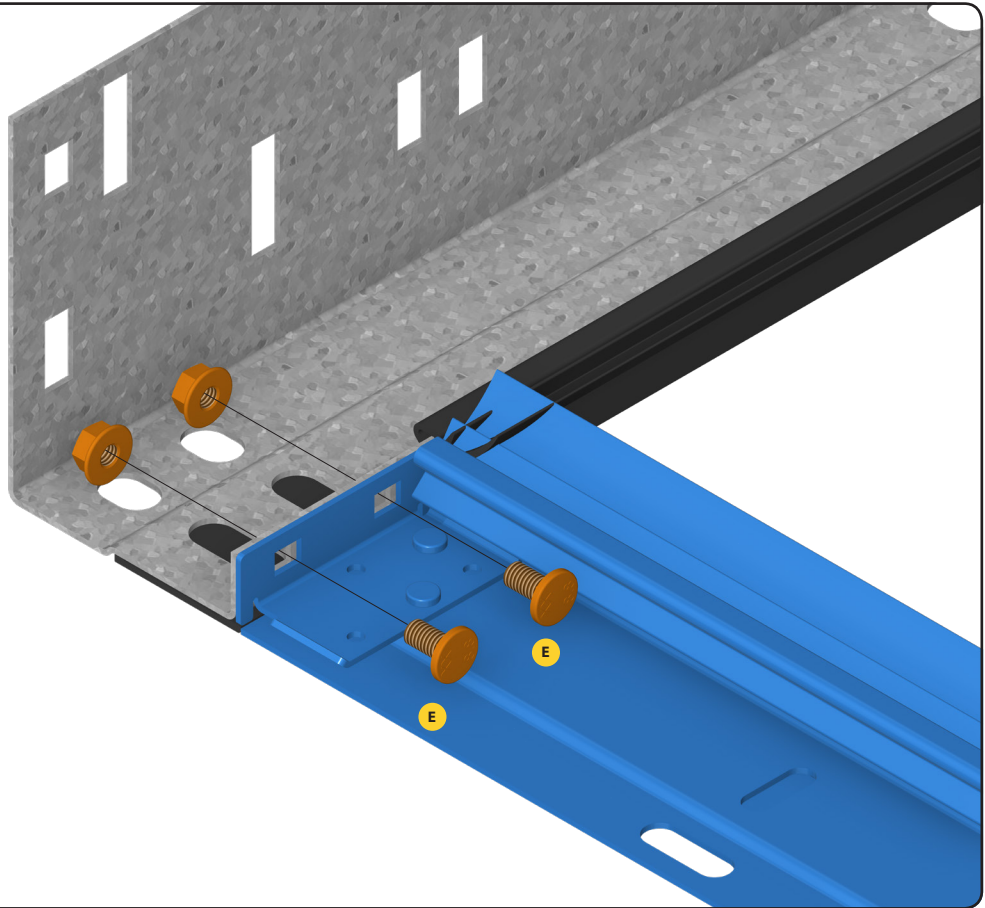

2. Aperçu du système

HB	Hauteur de baie libre
RL	Retombée de linteau
HS	Hauteur système
HSP	Hauteur sous plafond
HPL	Hauteur de passage libre
LB	Largeur de baie libre
LPL	Largeur de passage libre
LEM	Largeur entre murs

	$HSP = SH + 30$ $HPL = HB - 10\text{ mm}^*$ *avec bloque porte	Minimum $RL \geq 60$	Standard $RL \geq 90$
		$HSP = SH + 60$ $HPL = HB - 10\text{ mm}$	$RL \geq 90$

3. Attaches et outils

<p>A</p>  <p>M8 x 10,5 Ø 17 mm</p>	<p>B</p>  <p>M8 x 17 Ø 17 mm</p>	<p>C</p>  <p>M8 13 mm</p> <p>10 Nm</p>
<p>D</p>  <p>ST6,3 x 25 T30 Ø 14 mm</p> <p>10 Nm</p>	<p>E</p>  <p>M6 x 12 Ø 13 mm</p>  <p>8 Nm 10 mm</p>	<p>F</p>  <p>5 mm Ø 11 mm</p>

4 Instructions d'assemblage

3

Option

3.1

4

4.1

4.2

4.3

Positionnement des supports:
 $L = LB + 137 \text{ mm}$

4.4

4.5

4.6

4.7

4.8

4.9

6.1