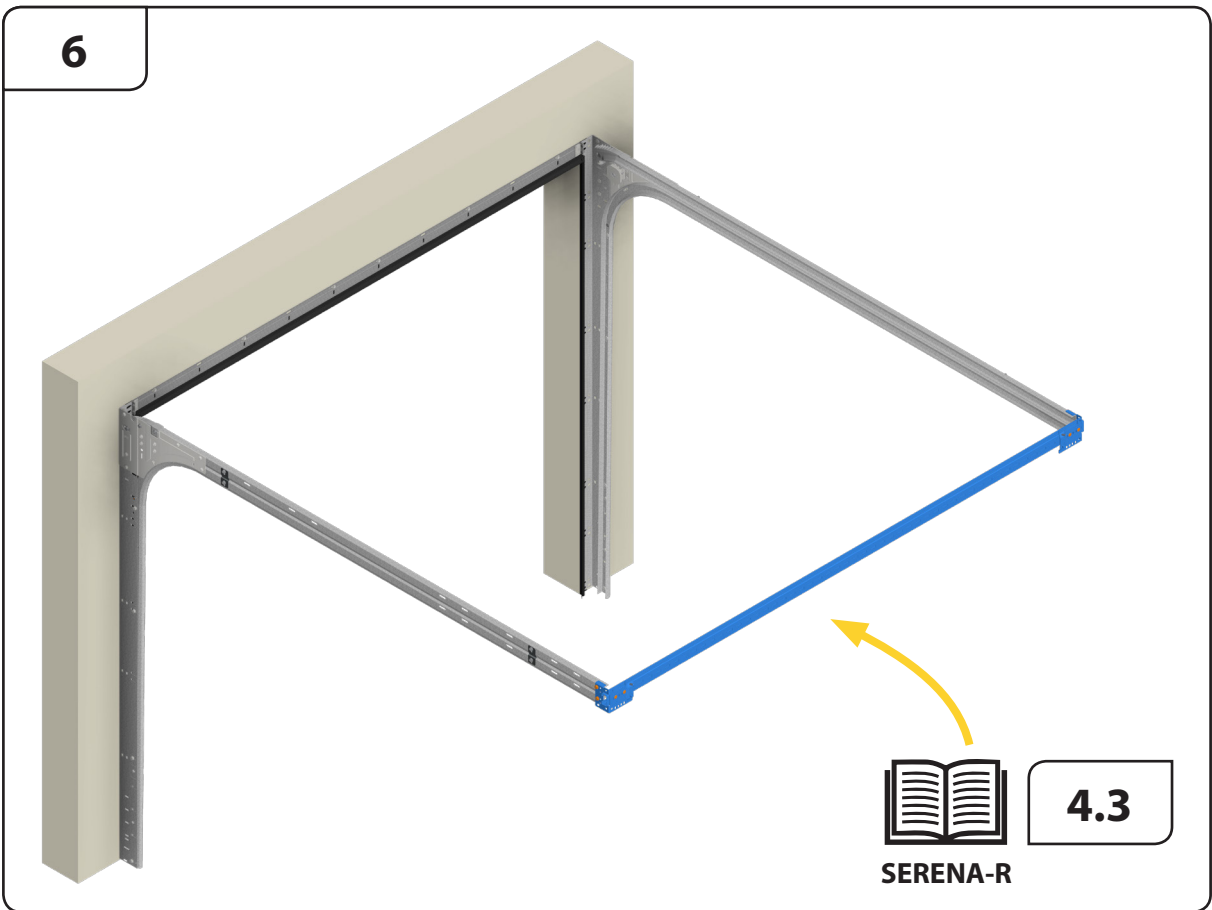

2. Aperçu du système

HB	Hauteur de baie libre
RL	Retombée de linteau
HS	Hauteur système
HSP	Hauteur sous plafond
HPL	Hauteur de passage libre
LB	Largeur de baie libre
LPL	Largeur de passage libre
LEM	Largeur entre murs

Positionnement des supports:
 $L = LB + 137 \text{ mm}$

4.4

4.5

4.6

4.7

4.8

4.9

6.1