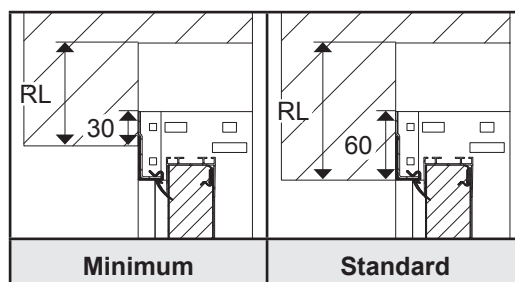

Notice de montage

SERENA-R

Sommaire

1	Symboles.....	2
2	Aperçu du système	3
3	Quincaillerie et outillage	4
4	Instructions d'assemblage.....	5

1. Symboles

 Danger / Attention	 À examiner / vérifier	 Manœuvre manuelle	 Operation électrique
 Étape obligatoire	 Option	<i>ALT.</i> Étape alternative	 Consultez le manuel

2. Aperçu du système

HB	Hauteur de baie libre
RL	Retombée de linteau
HS	Hauteur système
HSP	Hauteur sous plafond
HPL	Hauteur de passage libre
LB	Largeur de baie libre
LPL	Largeur de passage libre
LEM	Largeur entre murs

	$HSP = SH + 30$ $HPL = HB - 10\text{ mm}^*$ *avec bloque porte	Minimum $RL \geq 60$	Standard $RL \geq 90$
		$HSP = SH + 60$ $HPL = HB - 10\text{ mm}$	$RL \geq 90$

3. Attaches et outils

<p>A</p>  <p>M8 x 10,5 Ø 17 mm</p>	<p>B</p>  <p>M8 x 17 Ø 17 mm</p>	<p>C</p>  <p>M8 13 mm</p> <p>10 Nm</p>
<p>D</p>  <p>ST6,3 x 25 T30 Ø 14 mm</p> <p>10 Nm</p>	<p>E</p>  <p>M6 x 12 Ø 13 mm</p>  <p>8 Nm 10 mm</p>	<p>F</p>  <p>5 mm Ø 11 mm</p>