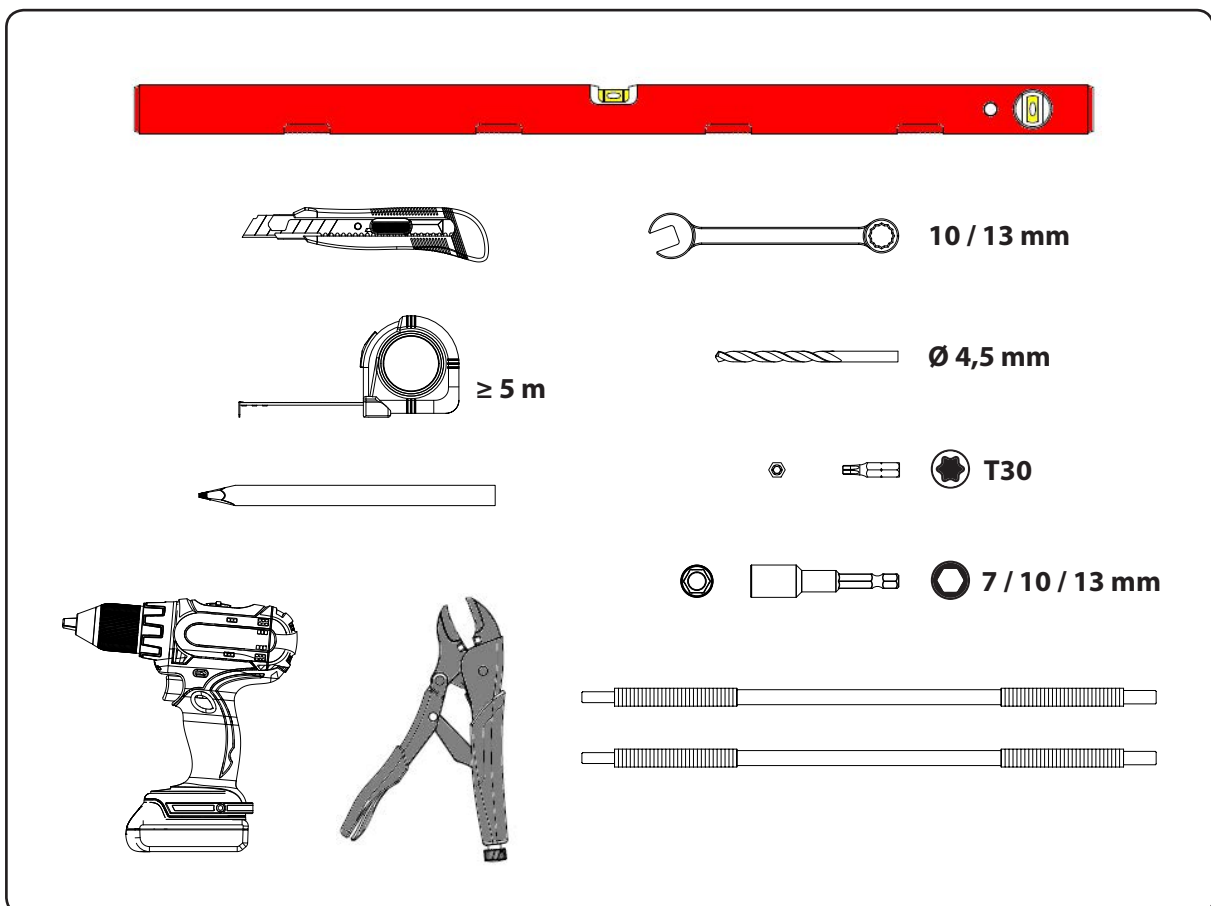

Notice de montage

SERENA-R

Sommaire

1	Symboles.....	2
2	Aperçu du système	3
3	Quincaillerie et outillage	4
4	Instructions d'assemblage.....	5

1. Symboles

 Danger / Attention	 À examiner / vérifier	 Manœuvre manuelle	 Operation électrique
 Étape obligatoire	 Option	<i>ALT.</i> Étape alternative	 Consultez le manuel

2. Aperçu du système

HB	Hauteur de baie libre
RL	Retombée de linteau
HS	Hauteur système
HSP	Hauteur sous plafond
HPL	Hauteur de passage libre
LB	Largeur de baie libre
LPL	Largeur de passage libre
LEM	Largeur entre murs

	$HSP = SH + 30$ $HPL = HB - 10\text{ mm}^*$ *avec bloque porte	Minimum $RL \geq 60$	Standard $RL \geq 90$
		$HSP = SH + 60$ $HPL = HB - 10\text{ mm}$	$RL \geq 90$

3. Attaches et outils

<p>A</p>  <p>M8 x 10,5 Ø 17 mm</p>	<p>B</p>  <p>M8 x 17 Ø 17 mm</p>	<p>C</p>  <p>M8 13 mm</p> <p>10 Nm</p>
<p>D</p>  <p>ST6,3 x 25 T30 Ø 14 mm</p> <p>10 Nm</p>	<p>E</p>  <p>M6 x 12 Ø 13 mm</p>  <p>8 Nm 10 mm</p>	<p>F</p>  <p>5 mm Ø 11 mm</p>