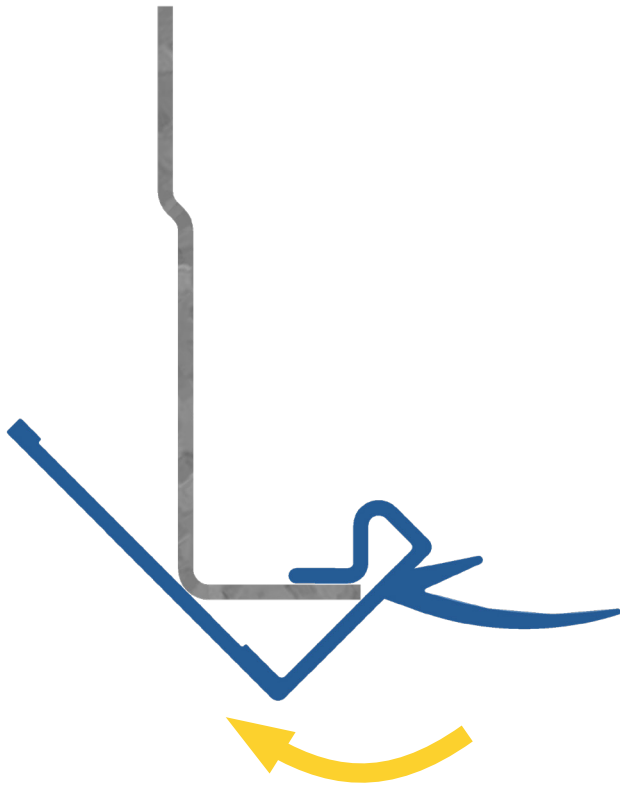

2. Aperçu du système

HB	Hauteur de baie libre
RL	Retombée de linteau
HS	Hauteur système
HSP	Hauteur sous plafond
HPL	Hauteur de passage libre
LB	Largeur de baie libre
LPL	Largeur de passage libre
LEM	Largeur entre murs

	$HSP = SH + 30$ $HPL = HB - 10\text{ mm}^*$ *avec bloque porte	Minimum $RL \geq 60$	Standard $RL \geq 90$
		$HSP = SH + 60$ $HPL = HB - 10\text{ mm}$	$RL \geq 90$

3. Attaches et outils

<p>A</p>  <p>M8 x 10,5 Ø 17 mm</p>	<p>B</p>  <p>M8 x 17 Ø 17 mm</p>	<p>C</p>  <p>M8 13 mm</p> <p>10 Nm</p>
<p>D</p>  <p>ST6,3 x 25 T30 Ø 14 mm</p> <p>10 Nm</p>	<p>E</p>  <p>M6 x 12 Ø 13 mm</p>  <p>8 Nm 10 mm</p>	<p>F</p>  <p>5 mm Ø 11 mm</p>

4 Instructions d'assemblage

3

Option

3.1

4

4.1

4.2

4.3

Positionnement des supports:
 $L = LB + 137 \text{ mm}$

4.4

4.5

4.6

4.7

4.8

4.9

6.1