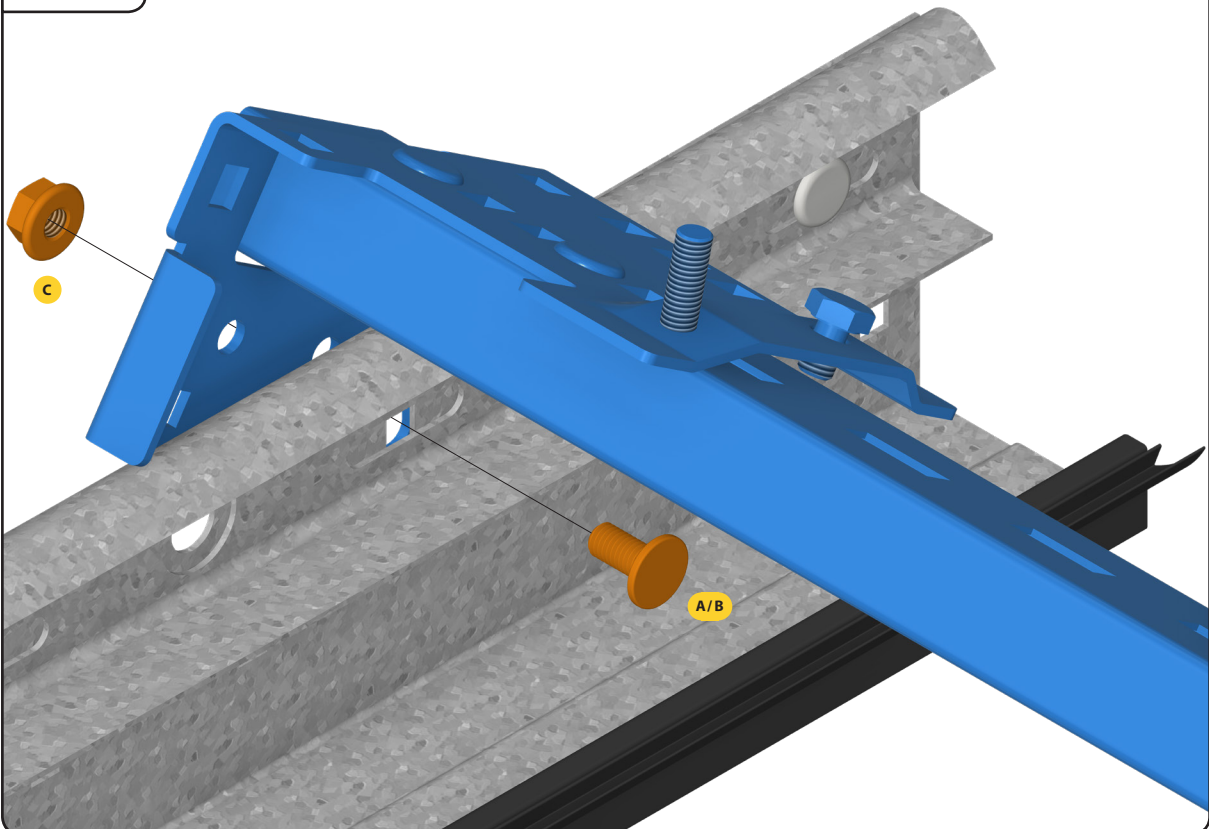

	$HSP = SH + 30$ $HPL = HB - 10\text{ mm}^*$ *avec bloque porte	Minimum $RL \geq 60$	Standard $RL \geq 90$
		$HSP = SH + 60$ $HPL = HB - 10\text{ mm}$	$RL \geq 90$

3. Attaches et outils

<p>A</p>  <p>M8 x 10,5 Ø 17 mm</p>	<p>B</p>  <p>M8 x 17 Ø 17 mm</p>	<p>C</p>  <p>M8 13 mm</p> <p>10 Nm</p>
<p>D</p>  <p>ST6,3 x 25 T30 Ø 14 mm</p> <p>10 Nm</p>	<p>E</p>  <p>M6 x 12 Ø 13 mm</p>  <p>8 Nm 10 mm</p>	<p>F</p>  <p>5 mm Ø 11 mm</p>

4 Instructions d'assemblage

3

Option

3.1

4

4.1

4.2

4.3

Positionnement des supports:
 $L = LB + 137 \text{ mm}$

4.4

4.5

4.6

4.7

4.8

4.9

6.1