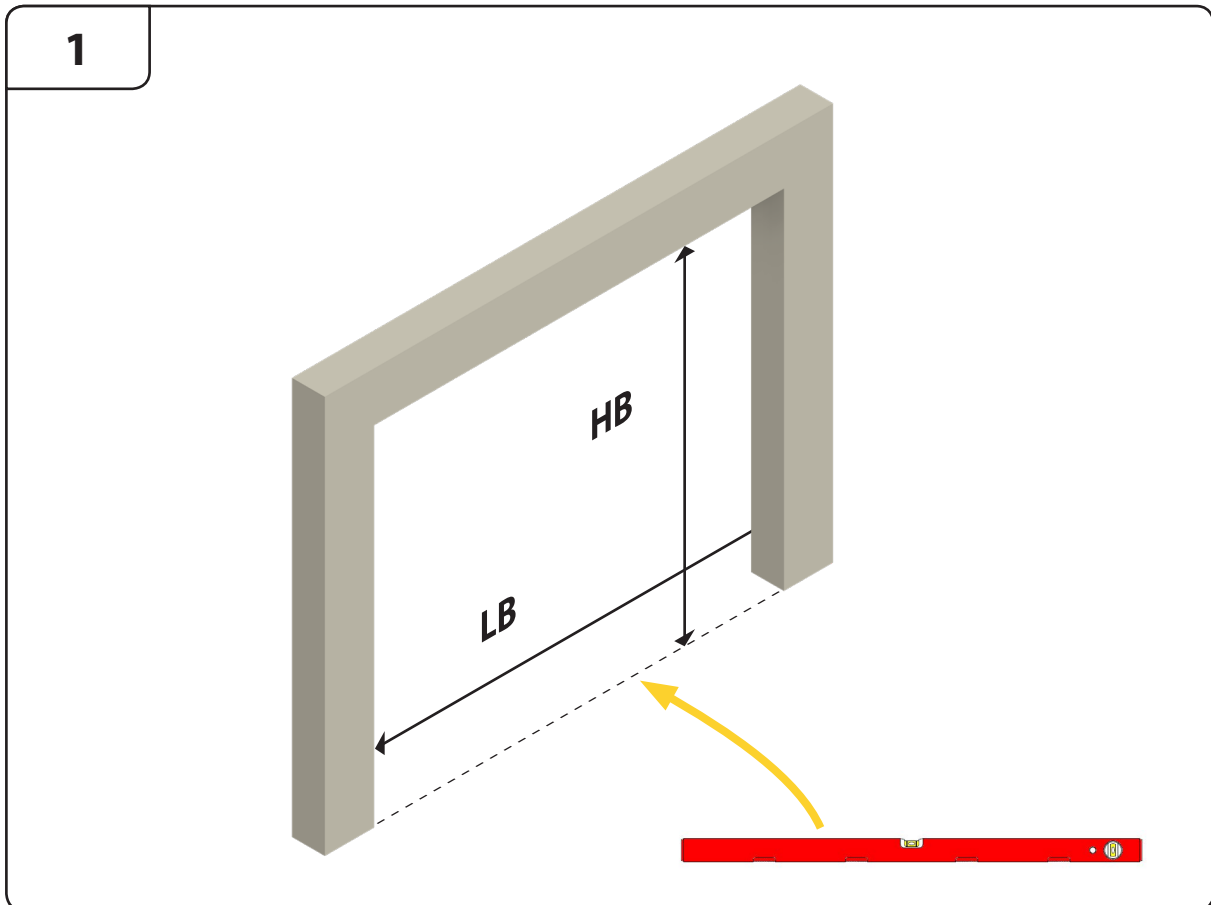

4 Instructions d'assemblage