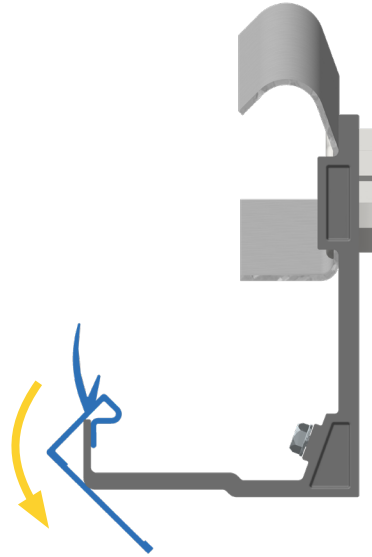

2. Aperçu du système

HB	Hauteur de baie libre
RL	Retombée de linteau
HS	Hauteur système
HSP	Hauteur sous plafond
HPL	Hauteur de passage libre
LB	Largeur de baie libre
LPL	Largeur de passage libre
LEM	Largeur entre murs

	$HSP = SH + 30$ $HPL = HB - 10\text{ mm}^*$ *avec bloque porte	Minimum $RL \geq 60$	Standard $RL \geq 90$
		$HSP = SH + 60$ $HPL = HB - 10\text{ mm}$	$RL \geq 90$

3. Attaches et outils

<p>A</p>  <p>M8 x 10,5 Ø 17 mm</p>	<p>B</p>  <p>M8 x 17 Ø 17 mm</p>	<p>C</p>  <p>M8 13 mm</p> <p>10 Nm</p>
<p>D</p>  <p>ST6,3 x 25 T30 Ø 14 mm</p> <p>10 Nm</p>	<p>E</p>  <p>M6 x 12 Ø 13 mm</p>  <p>8 Nm 10 mm</p>	<p>F</p>  <p>5 mm Ø 11 mm</p>

4 Instructions d'assemblage

3

Option

3.1

4

4.1

4.2

4.3

Positionnement des supports:
 $L = LB + 137 \text{ mm}$

4.4

4.5

4.6

4.7

4.8

4.9

6.1