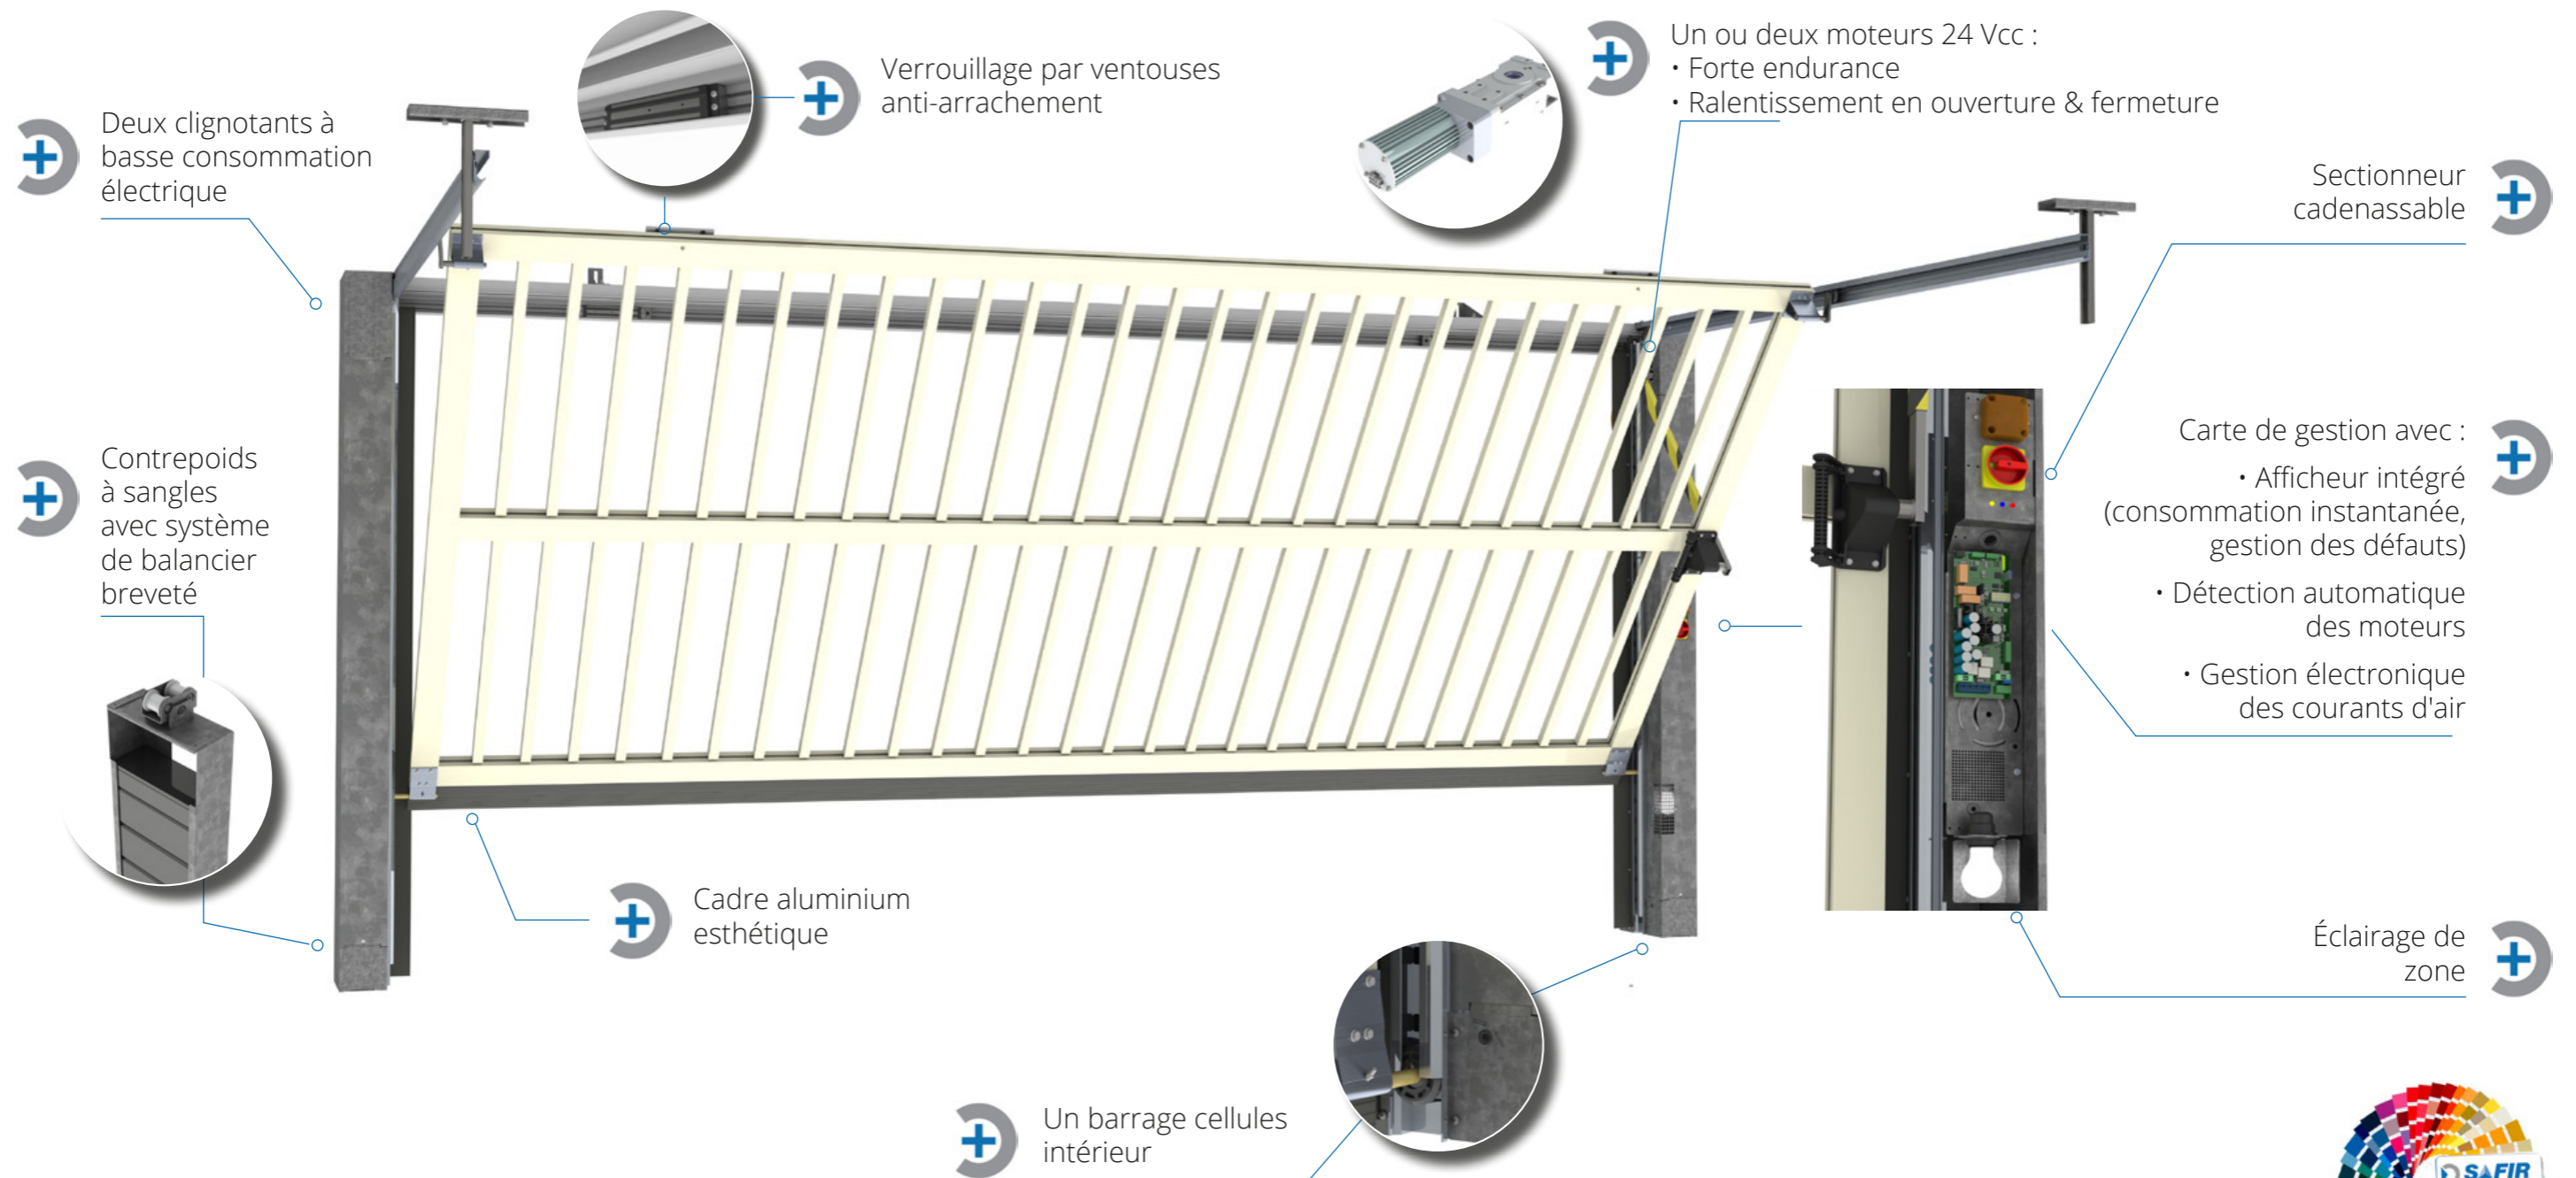

Porte basculante automatique

S224

NON DÉBORDANTE

Caractéristiques	
Dimensions maxi	5 000 x 2 200 mm
Surface maxi	10 m ²
Motorisation	Électromécanique 24 Vcc
Fréquence d'utilisation	Jusqu'à 640 cycles / 24 h

Cachet de l'installateur

www.portesafir.com

SAFIR fait partie du groupe ACCÉDIA, acteur français majeur sur les marchés de la sécurité électronique, intrusion, contrôle d'accès, vidéo protection, détection incendie, automatismes et fermetures collectives et industrielles.

LA PORTE "MARCHÉ NEUF"

- + POUR LES CONSTRUCTIONS NEUVES
- + FIABLE ET SILENCIEUSE
- + BASSE CONSOMMATION ÉLECTRIQUE
- + MISE EN SERVICE INSTANTANÉE

www.portesafir.com

PORTE S224 : LES + QUI FONT LA DIFFÉRENCE

200 COULEURS disponibles RAL

Les options incontournables

Jeu de cellules extérieur

Mise hors tension temporaire pour ouverture manuelle

Détecteur de véhicules pour ouverture automatique

Clé USB SAFIR Prog pour paramétrage et diagnostic par smartphone*