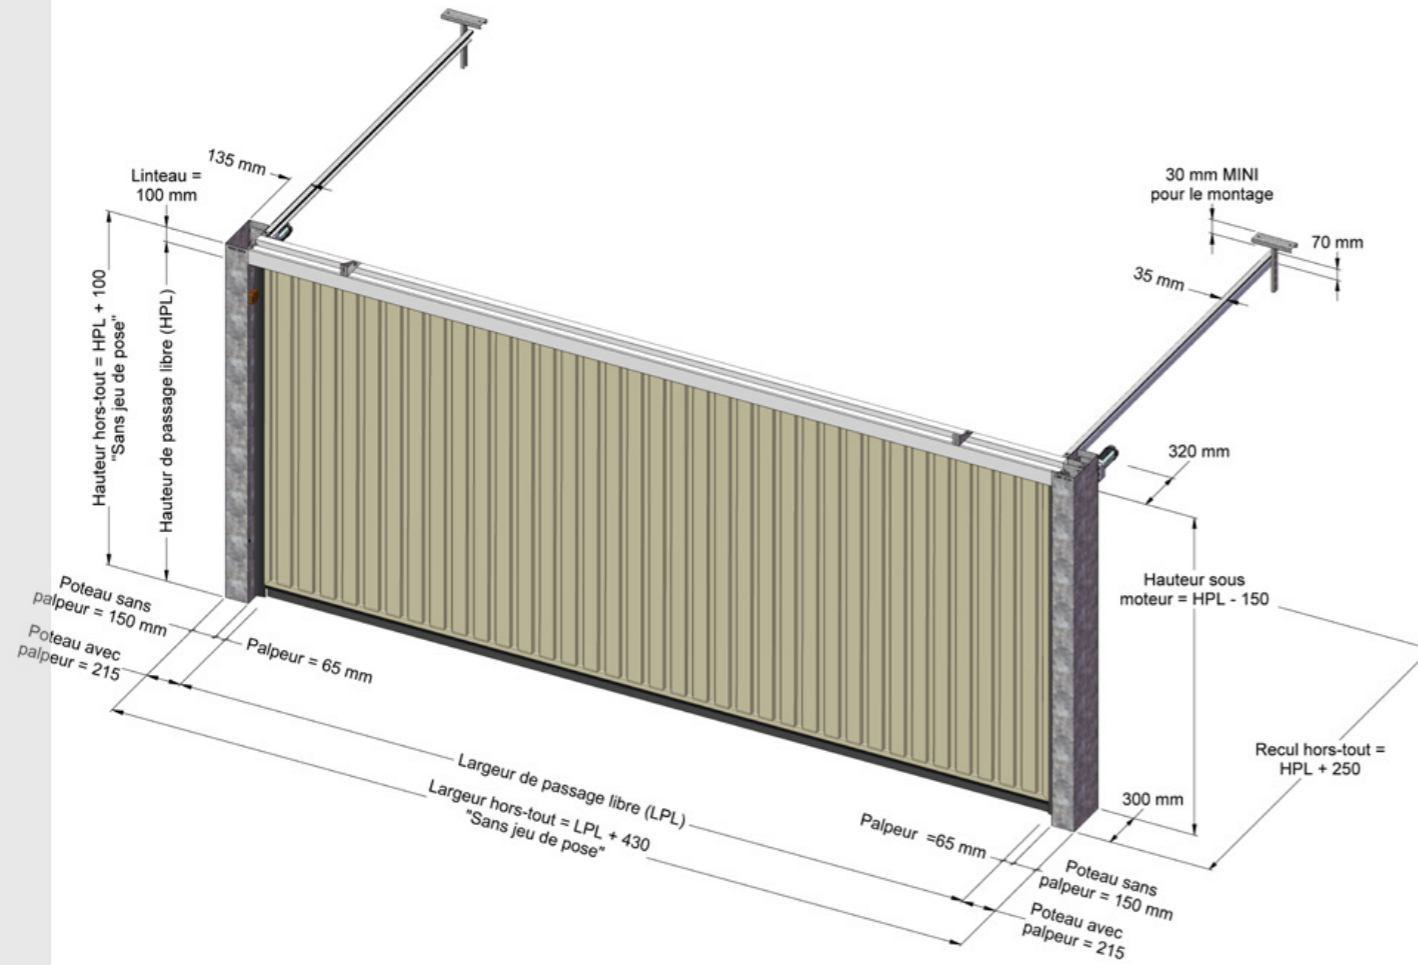

Porte basculante automatique

S224

NON DÉBORDANTE

Caractéristiques	
Dimensions maxi	5 000 x 2 200 mm
Surface maxi	10 m ²
Motorisation	Électromécanique 24 Vcc
Fréquence d'utilisation	Jusqu'à 640 cycles / 24 h

LA PORTE "MARCHÉ NEUF"

- + POUR LES CONSTRUCTIONS NEUVES
- + FIABLE ET SILENCIEUSE
- + BASSE CONSOMMATION ÉLECTRIQUE
- + MISE EN SERVICE INSTANTANÉE

www.portesafir.com

PORTE S224 : LES + QUI FONT LA DIFFÉRENCE

200 COULEURS disponibles RAL

Les options incontournables

Jeu de cellules extérieur

Mise hors tension temporaire pour ouverture manuelle

Détecteur de véhicules pour ouverture automatique

Clé USB SAFIR Prog pour paramétrage et diagnostic par smartphone*