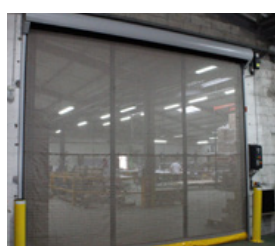

Renforcez la sécurité de vos parkings avec le tablier anti-effraction et anti-lacérations *Defender* associé à un verrouillage bas par ventouses.

Dimensions maxi

Largeur max : 4500 mm
Hauteur max : 4500 mm

Bâche

Simple peau 905 g/m²

Finition bâche

Full Vision, Vision ou Opaque